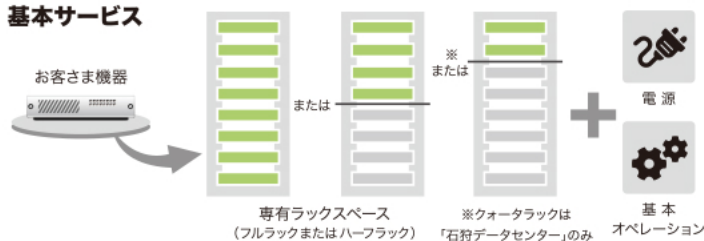

基本サービス

ユニットハウジング unit housing

石狩DC 大阪DC

お客さまが管理されている機器の持ち込み、1Uから必要な分だけご利用いただける共有ラックハウジングサービスです。機器設置などの物理作業は当社にて行いますので、お客さまの入館は不要です。

基本サービス

石狩データセンター

ハウジング		
ラック (※)	フルラック	100V20A×2系統
	フルラック	200V30A×1系統
	ハーフラック	100V20A×1系統
	クォータラック	100V20A×1系統
追加電源	100V20A、200V30A	
追加電源 (冗長)	100V20A、200V30A	